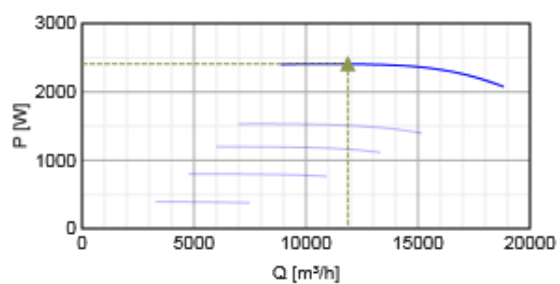

Technické parametre

Napätie	400	V
Frekvencia	50	Hz
Fáza	3	~
Pripojenie	D	
Príkon	2400	W
Prúd	4.6	A
Max. vzduchový výkon	18824	m ³ /h
Otáčky obež. kolesa	1318	min ⁻¹
Max. teplota prepravovaného vzduchu	65	°C
Max. teplota preprav. vzduchu pri napäťovej regulácii	65	°C
Hladina akust. tlaku v 1 m	76	dB(A)
Hmotnosť	34.2	kg
Trieda izolácie, motor	F	
Trieda krytia, motor	54	IP

Výkon

Krivky

Vzduchový výkon a tlak

	Pracovní bod						
	Q [m³/h]	Ps [Pa]	P [W]	n [min ⁻¹]	I [A]	SFP [kW/m³/s]	U [V]
Max. účinnost	▲ 11861	▲ 249	▲ 2406	1318	4.61	0.73	400

Akustické dáta

Hladina akust. výkonu		63	125	250	500	1k	2k	4k	8k	Celk
Sanie	dB(A)	36	49	61	71	78	80	74	65	83
Výtlak	dB(A)	36	51	64	71	78	78	74	65	82