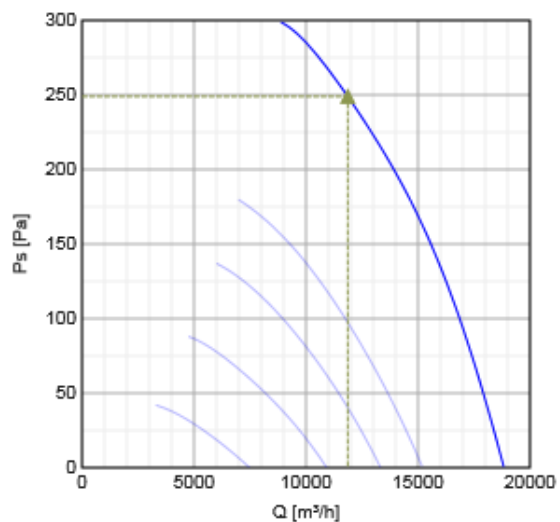

Vzduchový výkon a tlak

	Pracovní bod						
	Q [m³/h]	Ps [Pa]	P [W]	n [min⁻¹]	I [A]	SFP [kW/m³/s]	U [V]
Max. účinnost	▲ 11861	▲ 249	▲ 2406	1318	4.61	0.73	400

Akustické dáta

Hladina akust. výkonu		63	125	250	500	1k	2k	4k	8k	Celk
Sanie	dB(A)	36	49	61	71	78	80	74	65	83
Výtlak	dB(A)	36	51	64	71	78	78	74	65	82

Rozměry