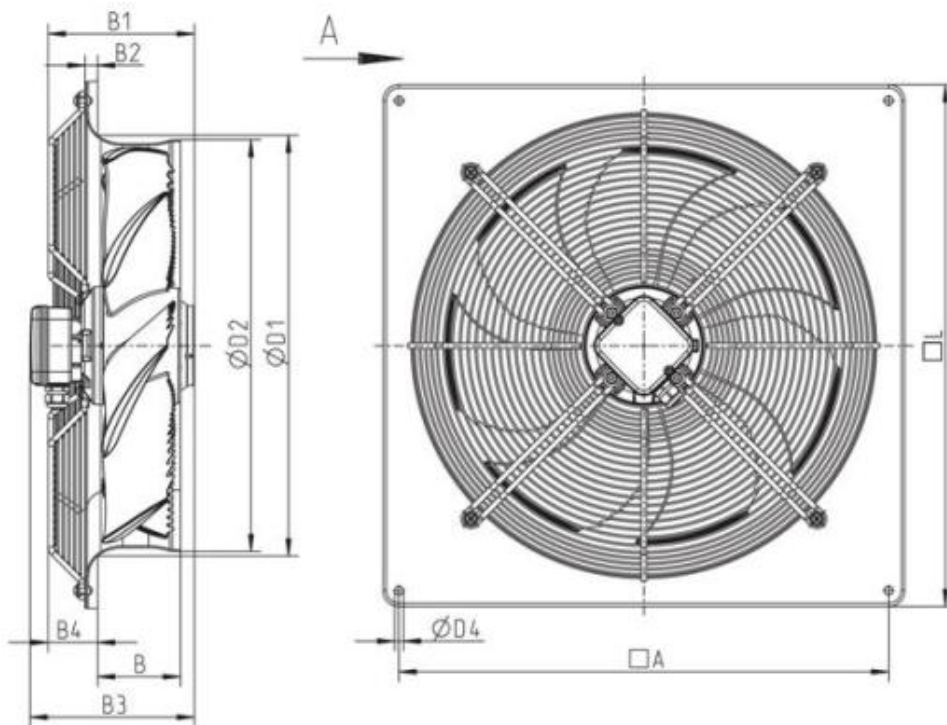

Rozměry

	□A	B	B1	B2	B3	B4	ØD1	ØD2	ØD4	□L
AW 630DV	750	130	268	20	271	108	664	643	11	805
AW 630DS	750	130	207	20	225	52	664	643	11	805
AW 630E6	750	130	207	20	225	52	664	643	11	805

A = Smer prúdenia vzduchu