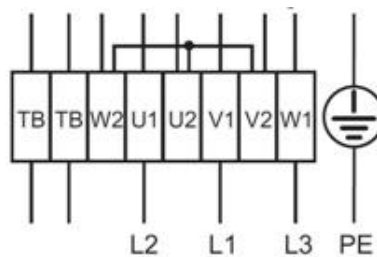

Nízke otáčky
Zapojenie Y

Príslušenstvo

Elektrické príslušenstvo

- REV-5POL/07 ON/OFF vypínač (33980)
- RTRD 7 regulátor (5943)
- RTRDU 7 regulátor (5947)
- S-DT2SKT regulátor (2697)
- STDT-16 ochran.relé (5152)

Príslušenstvo

- SG AW-D 630 mriežka (30605)